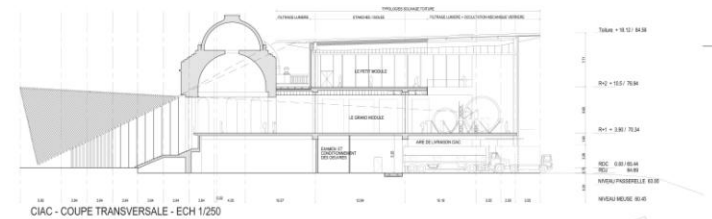

HIVER
CIAC - COUPE / GESTION DE L'ENERGIE