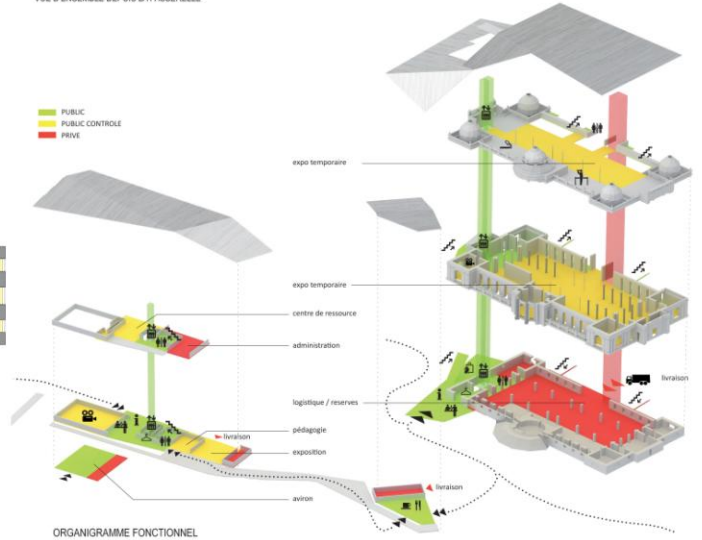

VUE D'ENSEMBLE DEPUIS LA PASSERELLE

ORGANIGRAMME FONCTIONNEL