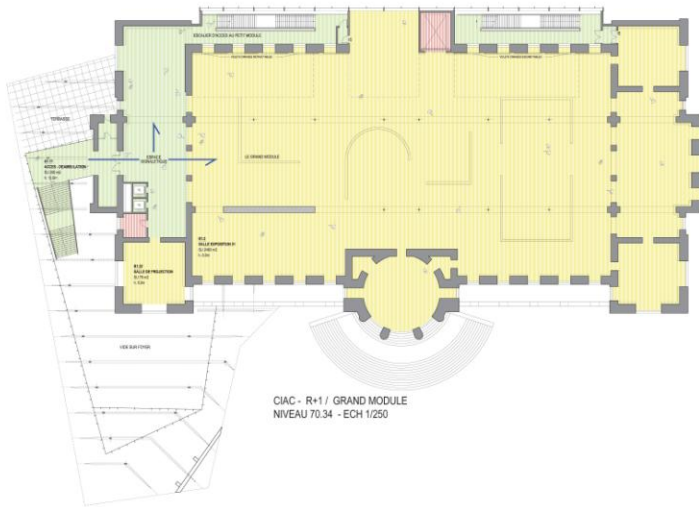

VUE D'ENSEMBLE DEPUIS LA PASSERELLE