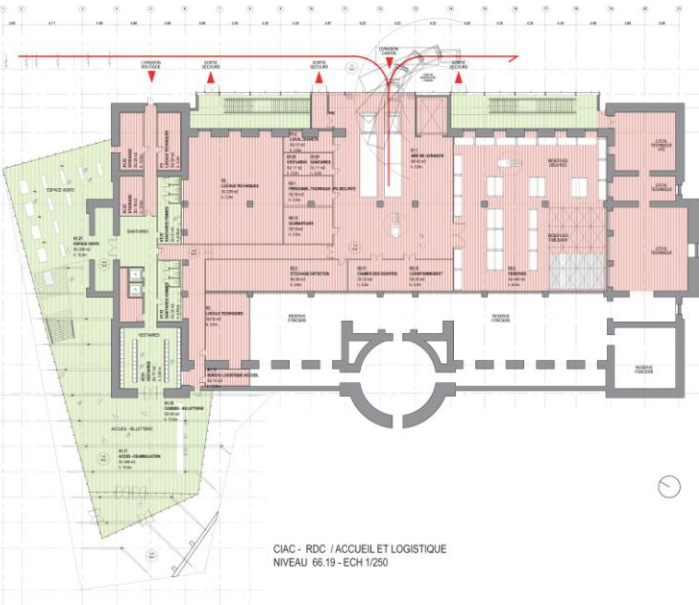

VUE D'ENSEMBLE DEPUIS LA PASSERELLE