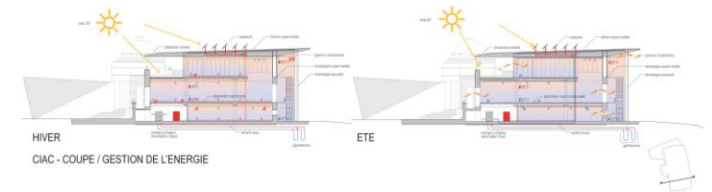

ORGANIGRAMME FONCTIONNEL