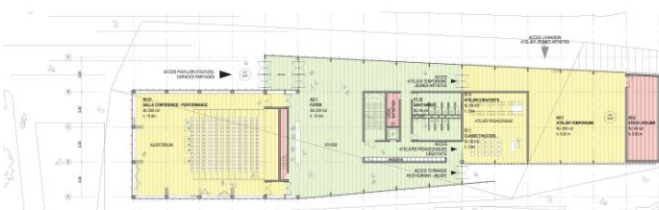

PAVILLON D'ACCUEIL D'ESPACES PARTAGES ET BRASSERIE - PREMIER ETAGE
NIVEAU 67.70 - ECH 1/250

PAVILLON D'ACCUEIL D'ESPACES PARTAGES ET BRASSERIE - REZ DE JARDIN
NIVEAU 63.00 - ECH 1/250