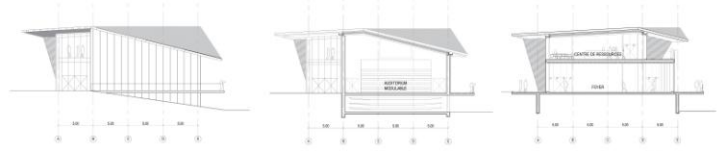

PAVILLON D'ACCUEIL D'ESPACE PARTAGE - COUPES TRANSVERSALES
ECH 1/250