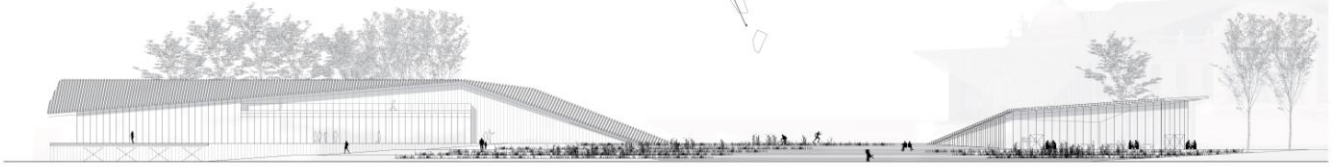

PAVILLON D'ACCUEIL D'ESPACES PARTAGES - COUPE LONGITUDINALE - ECH 1/250

BRASSERIE - COUPE LONGITUDINALE - ECH 1/250

PAVILLON D'ACCUEIL D'ESPACES PARTAGES ET BRASSERIE - ELEVATION OUEST - ECH 1/250