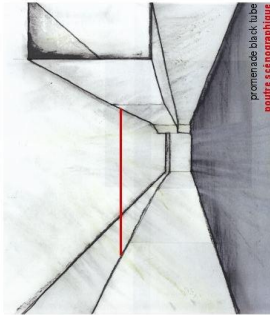

VUE EN COUPE (1/500)

promenade black tube
poterie céramologique