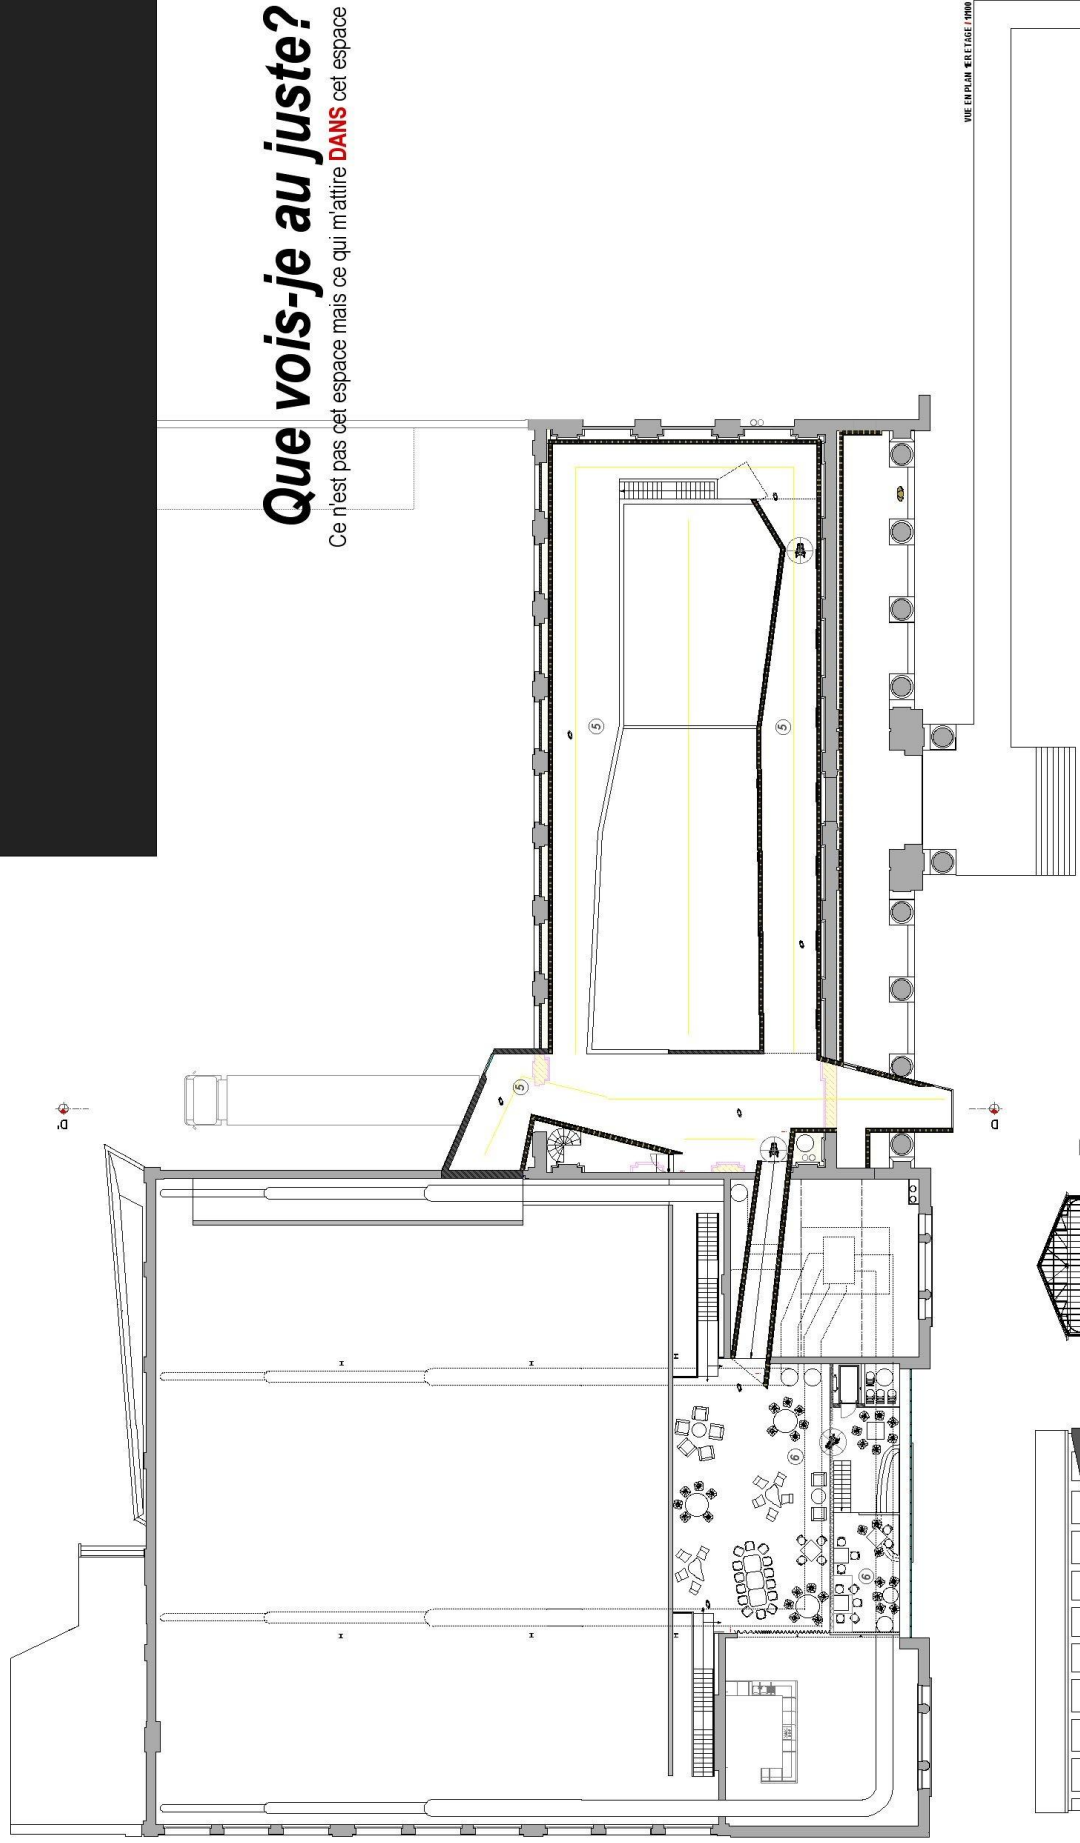

meublier d'accompagnement, simple support pour l'Homme en quête d'un compagnon d'appui - **ergonomie**

Que vois-je au juste?

Ce n'est pas cet espace mais ce qui m'attire **DANS** cet espace