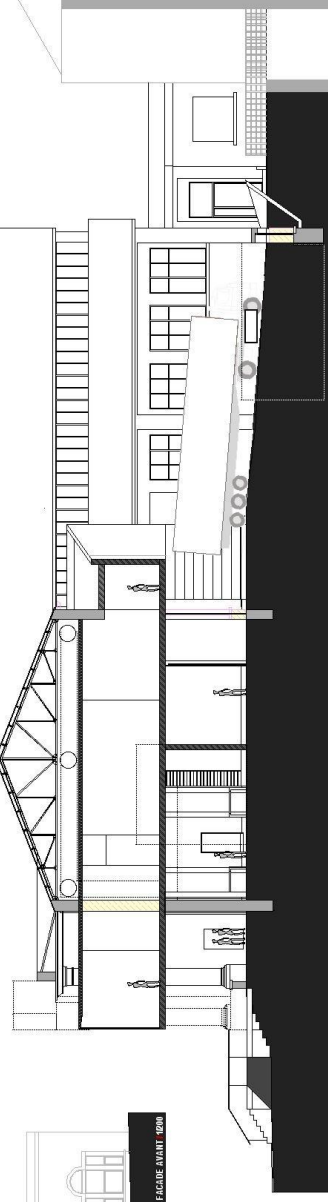

ELEVATION FACADE AVANT (1/500)