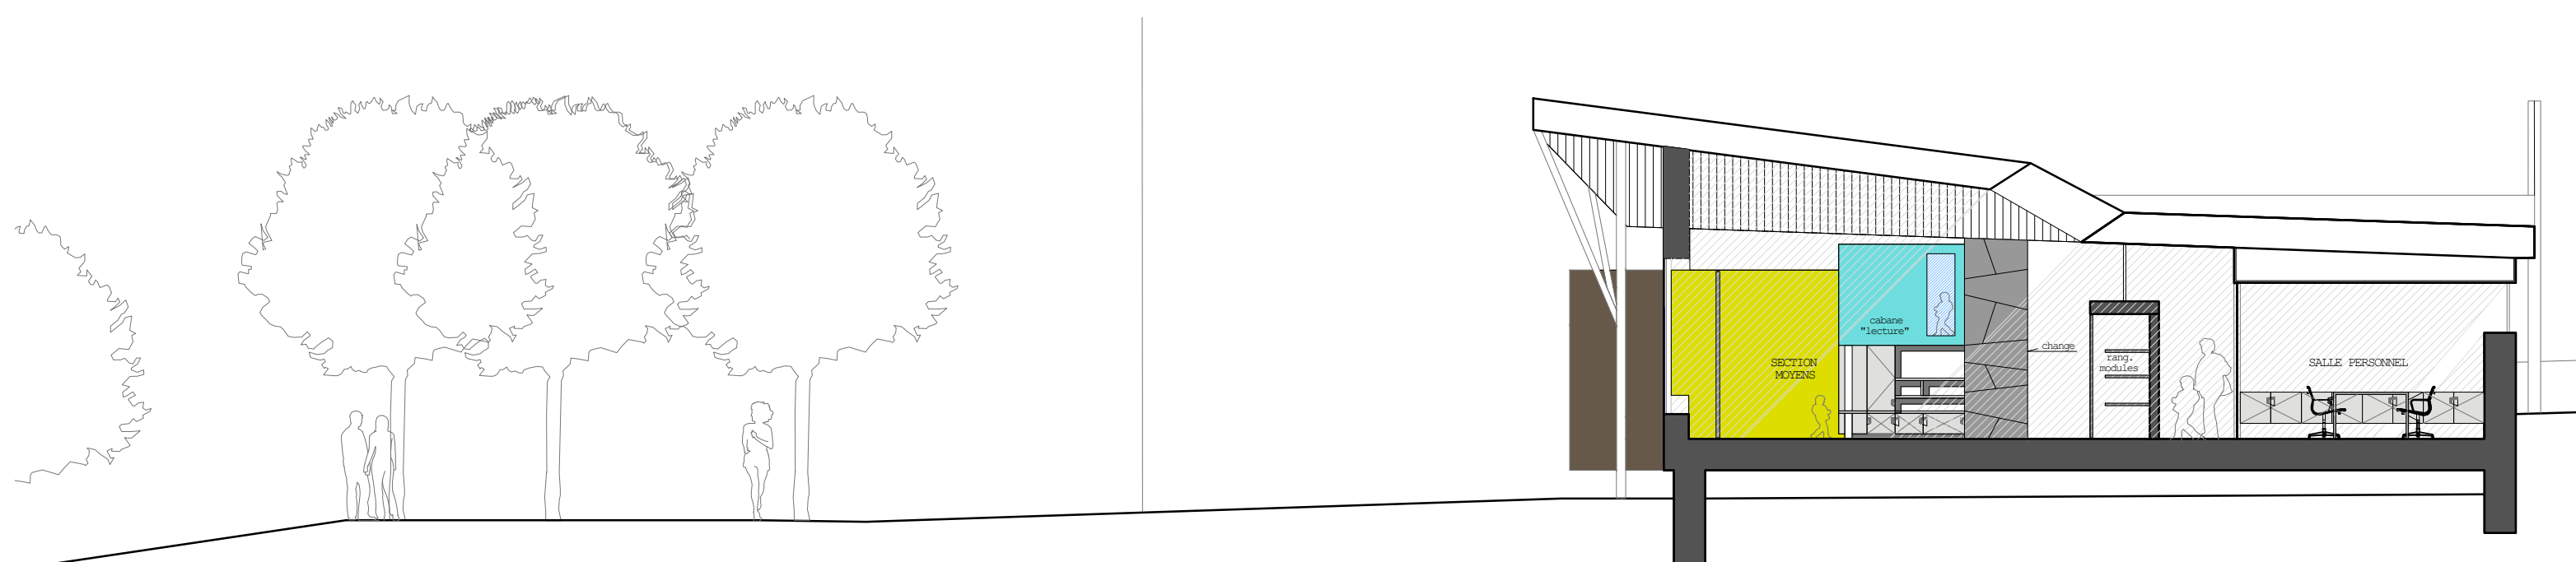

Coupe A-A - éch. 1/100