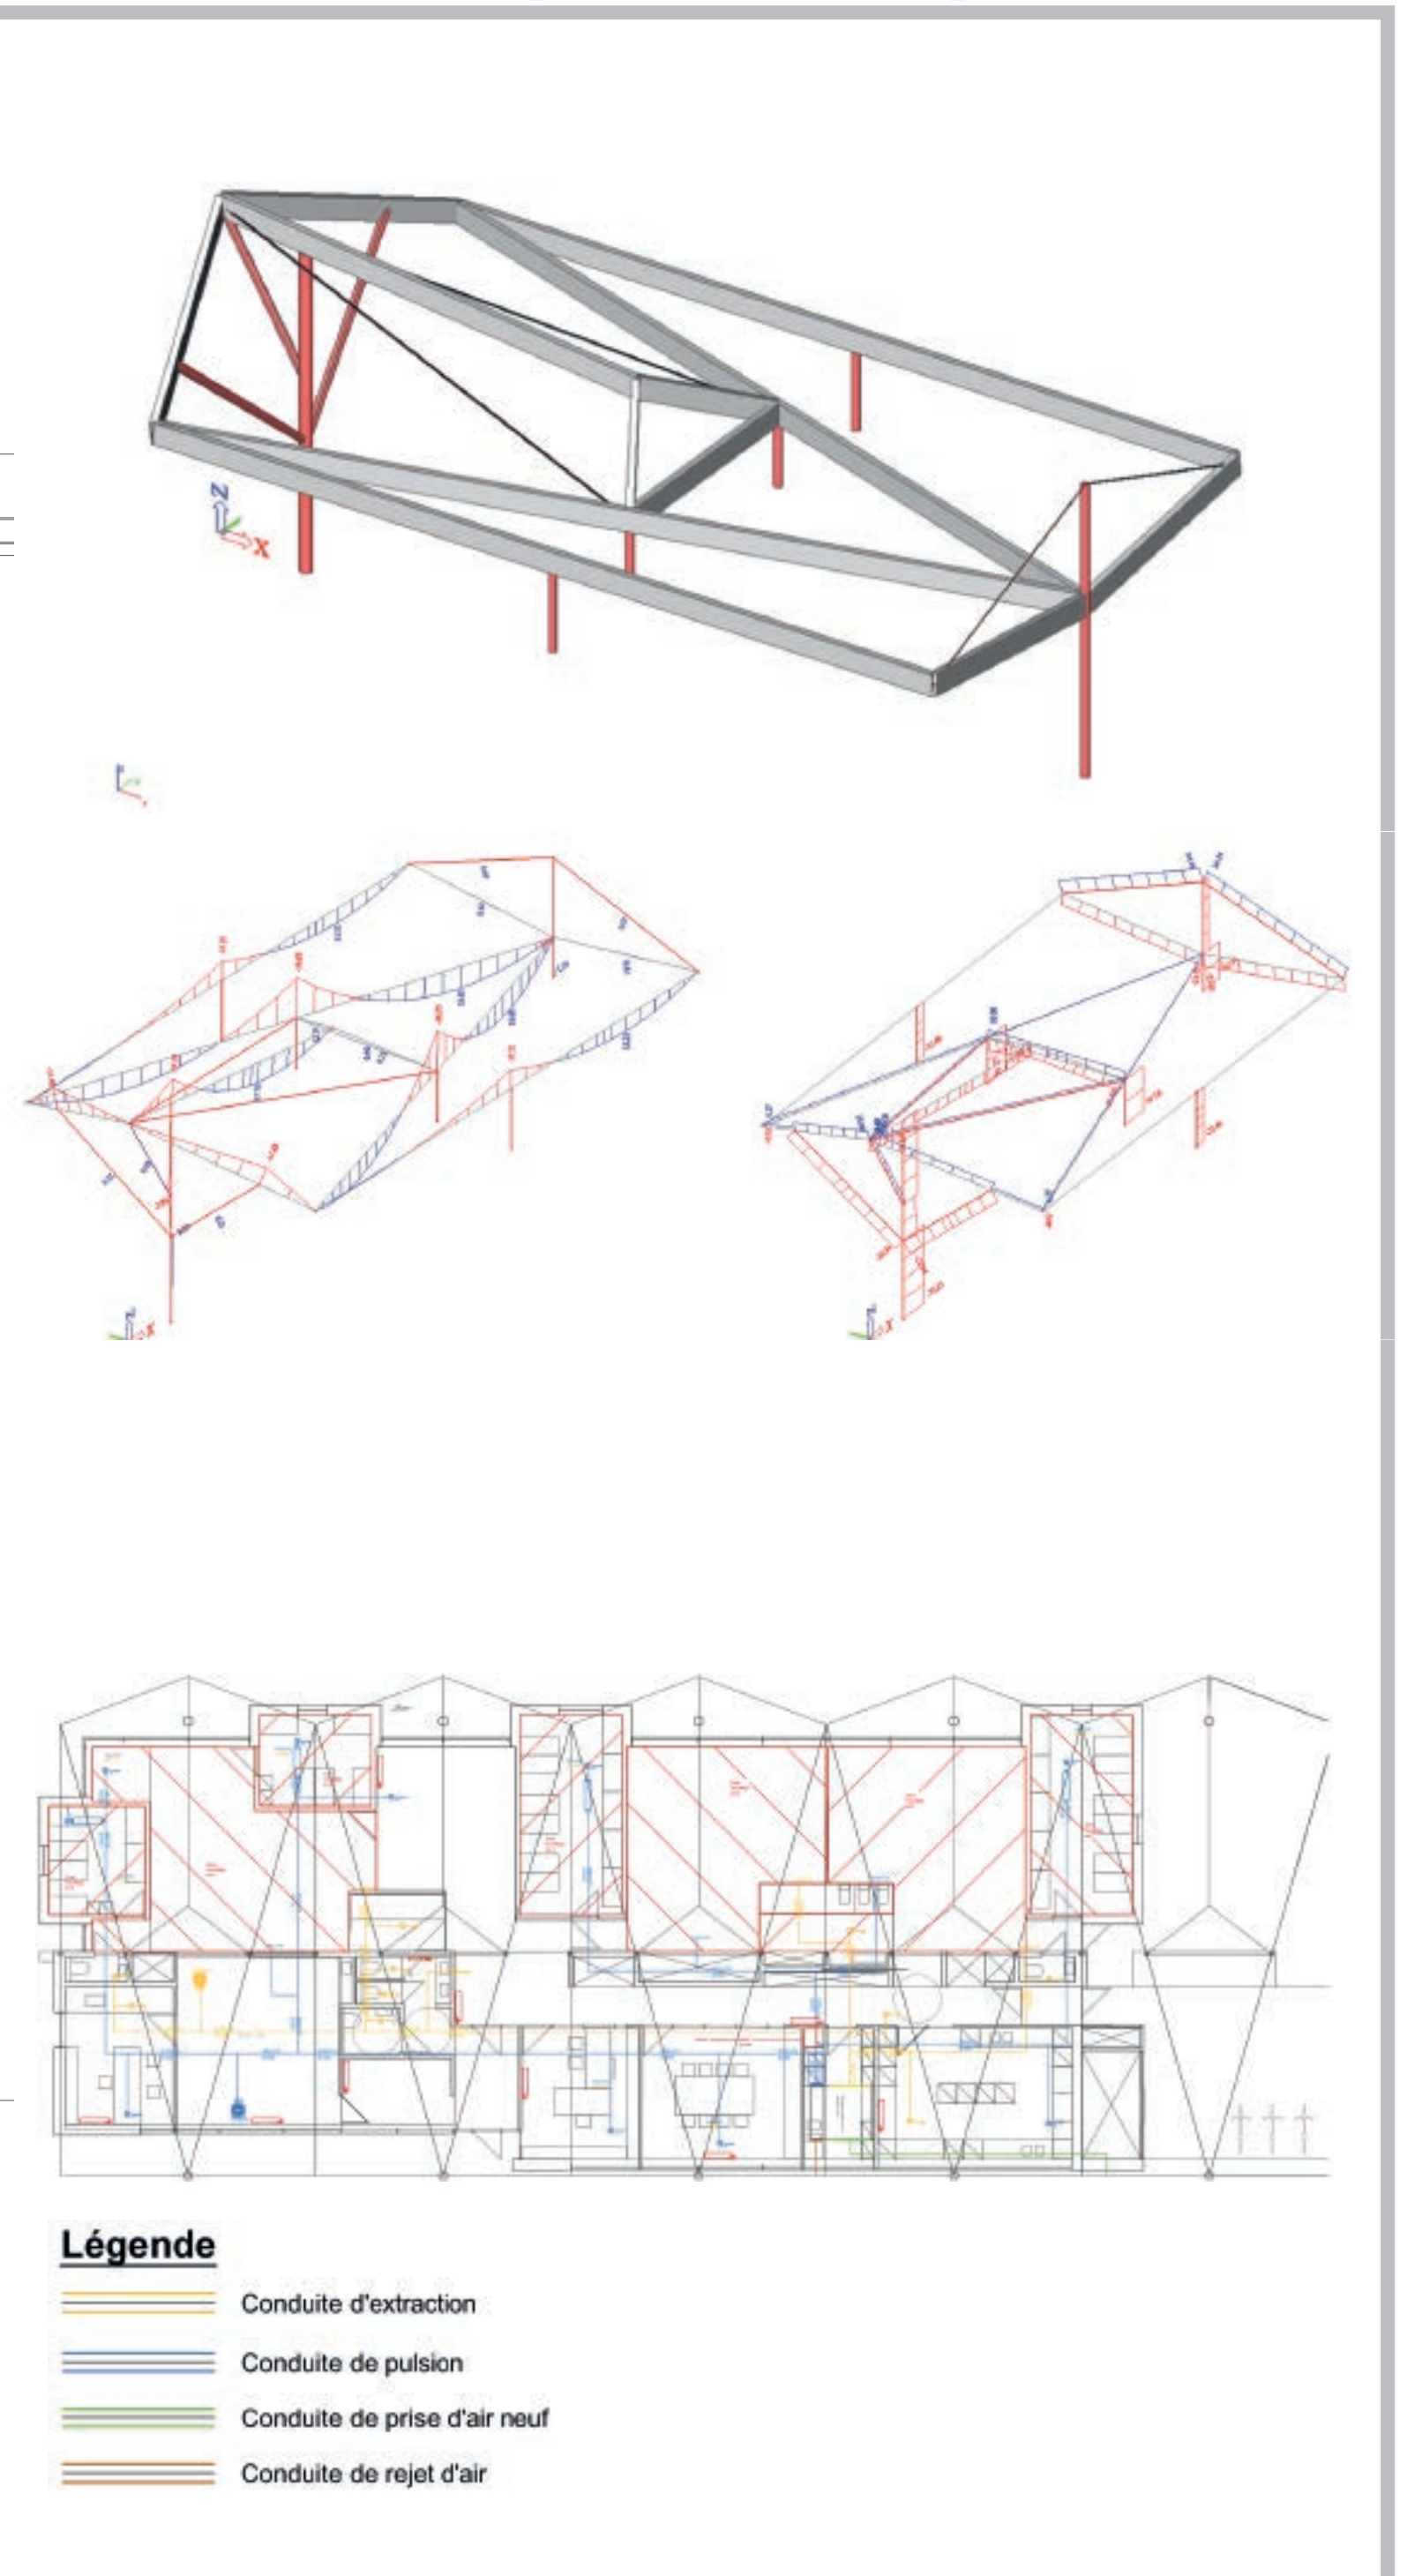

Principes techniques

1. **Légende**
2. Conduite d'extraction
   - Conduite de pulsion
   - Conduite de prise d'air neuf
   - Conduite de rejet d'air