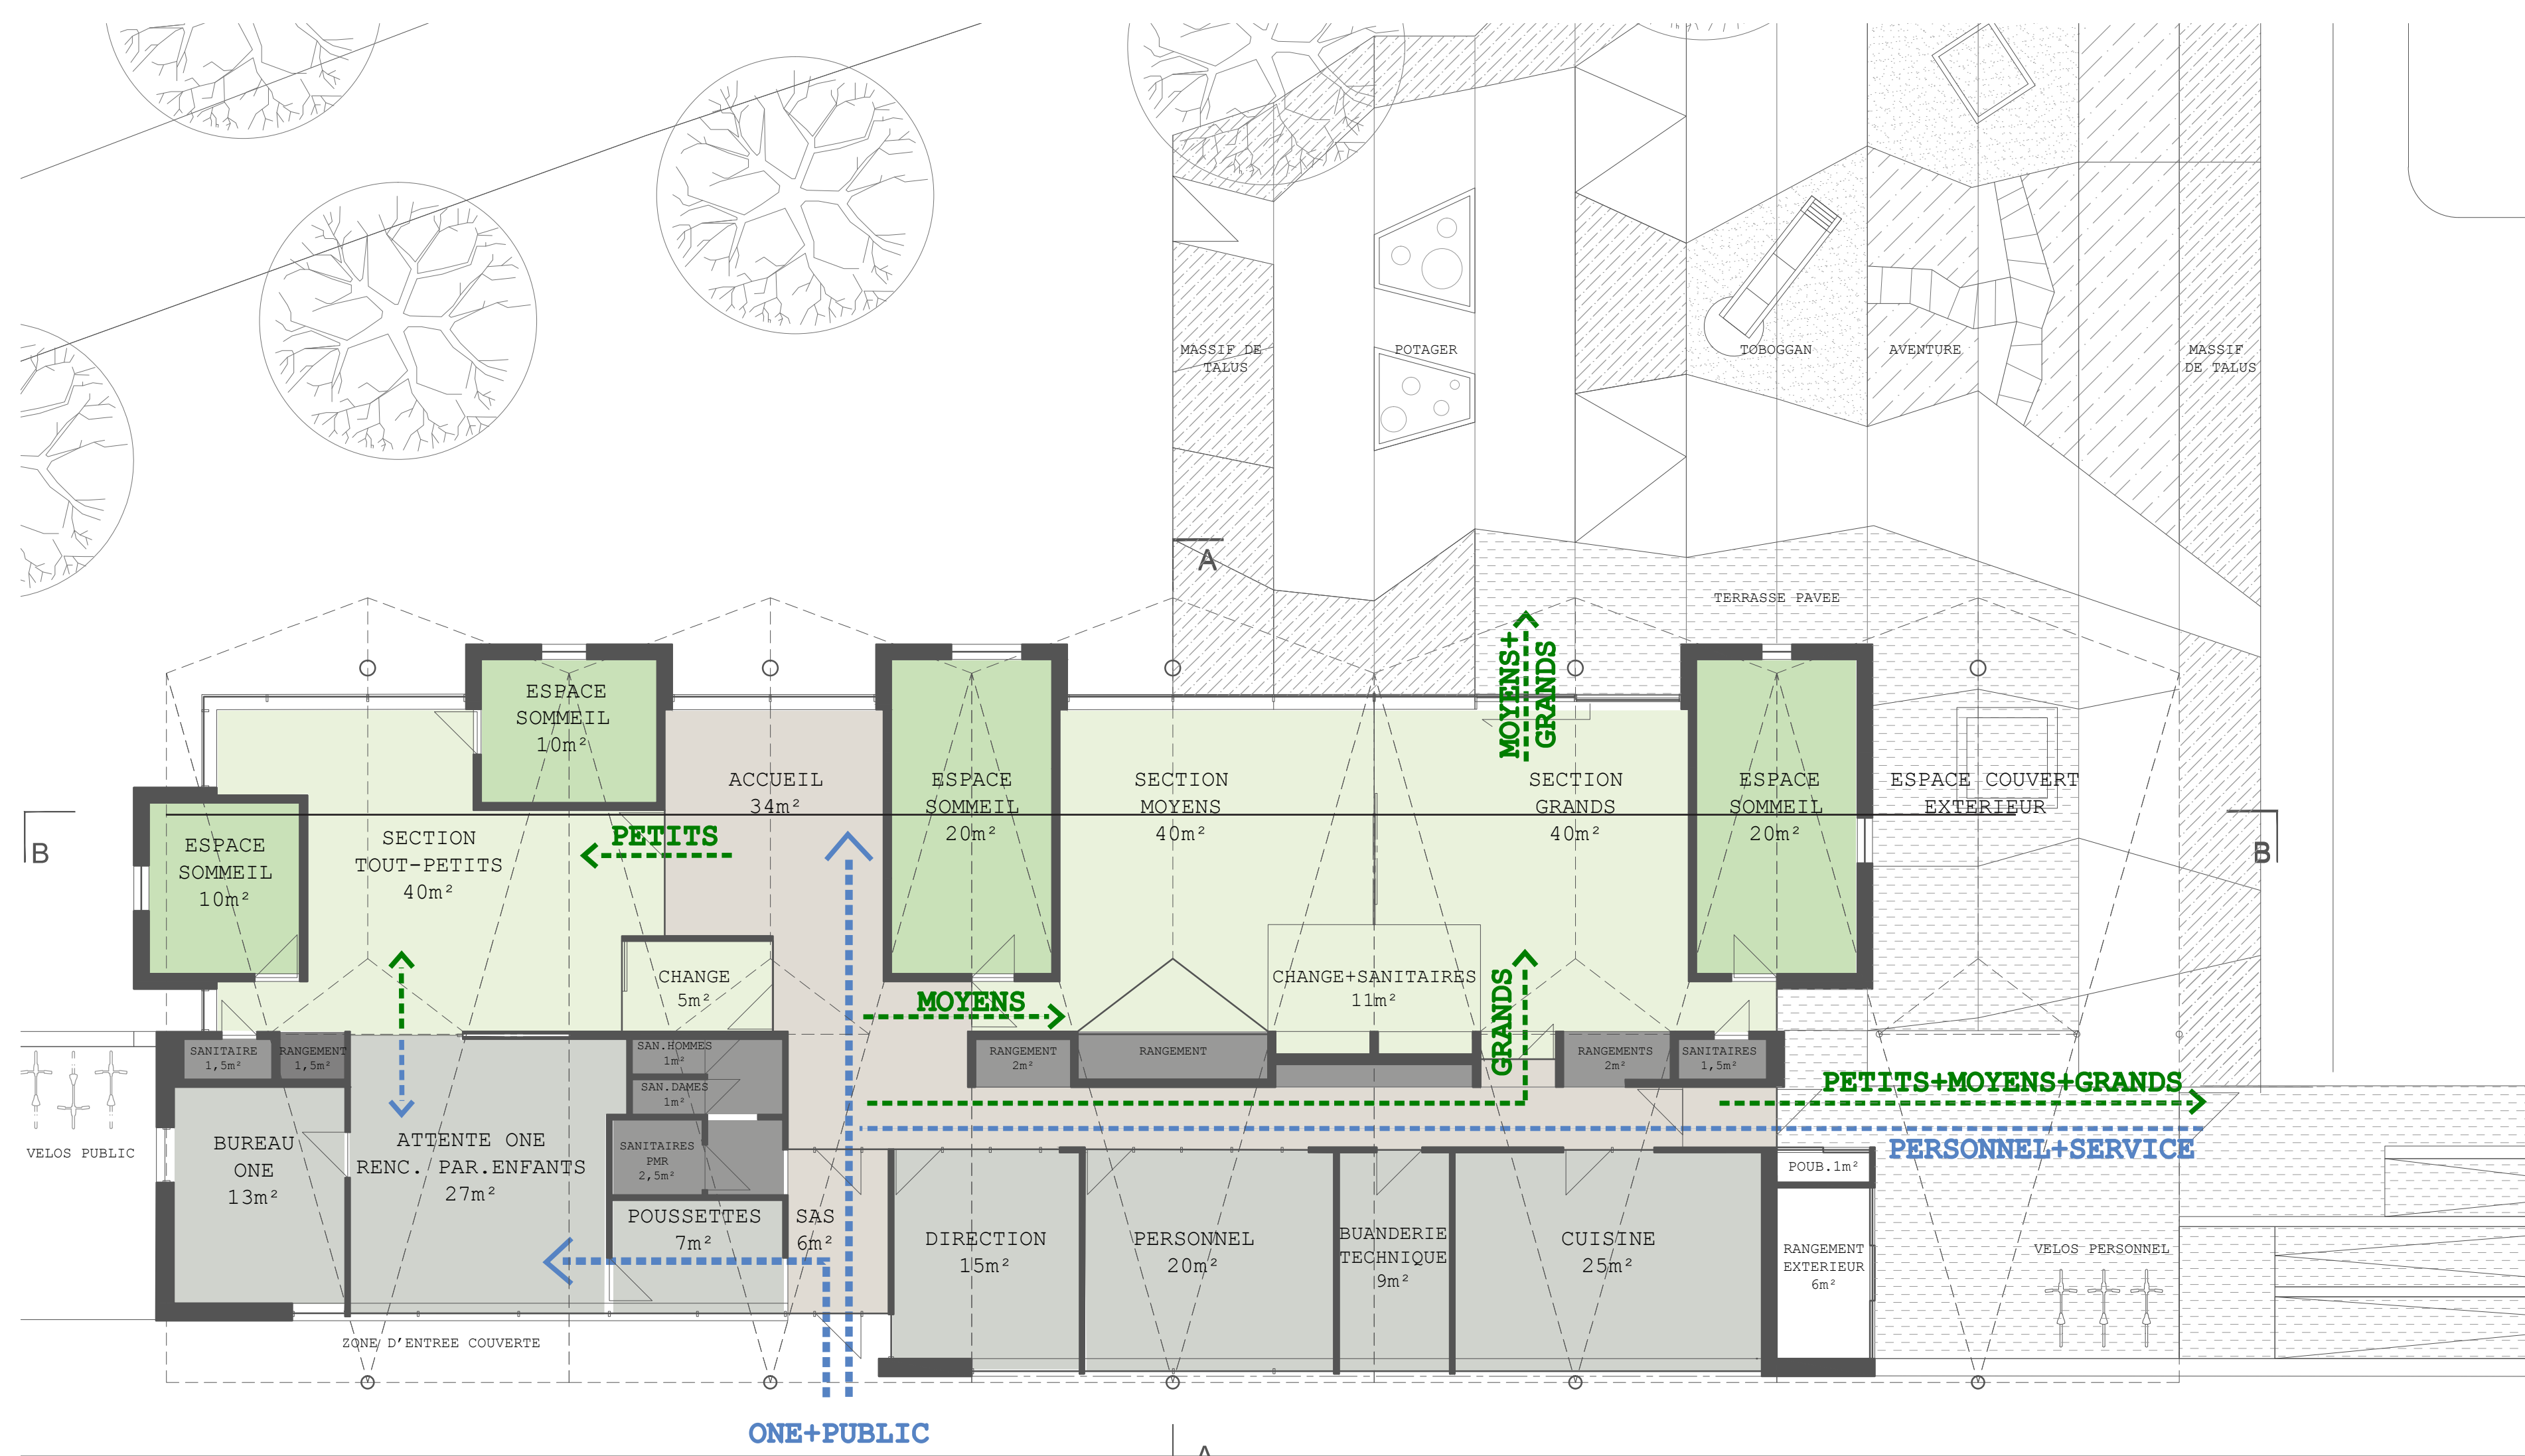

Plan - éch. 1/100