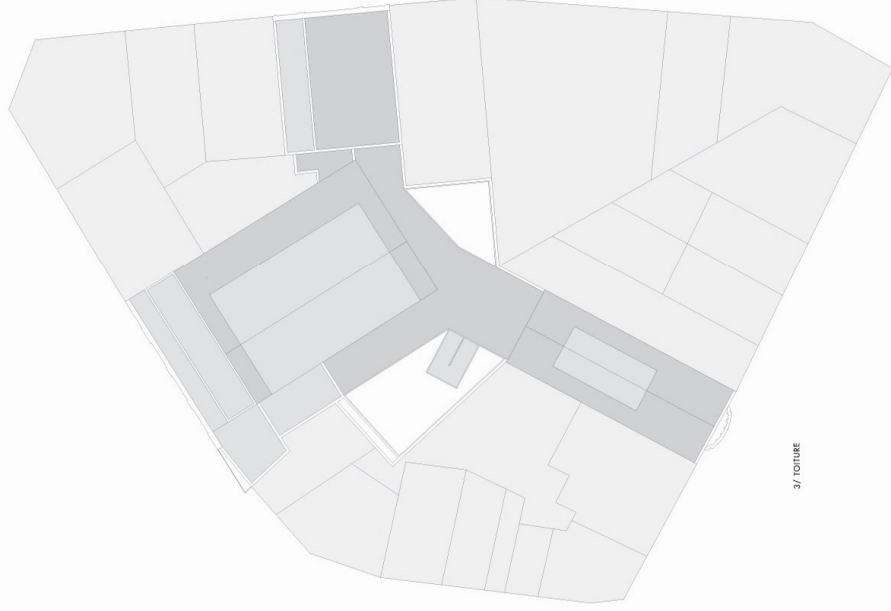

FACADE RUE VAN PRAET

COUPE RUE VAN PRAET / BV ANSPACH

COUPE SALLES 1, 2, 3

COUPE SALLE DES LUMIERES

2/ FOYER HAUT

3/ TOITURE