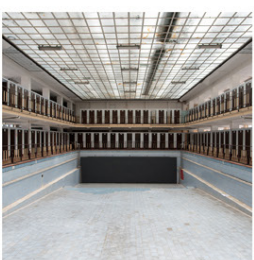

EXPOSITION

5 > 27 / 10 / 19

les samedis de 14 à 18h
les dimanches de 10 à 18h

sur le site de la faculté
d'architecture UCL - Loci
Cafétéria EKItable
rue du Glategnies, 6 à Tournai

Photographies de Barbara Dits

Architecture moderne et contemporaine 1899-2017 Tournai & Wallonie picarde