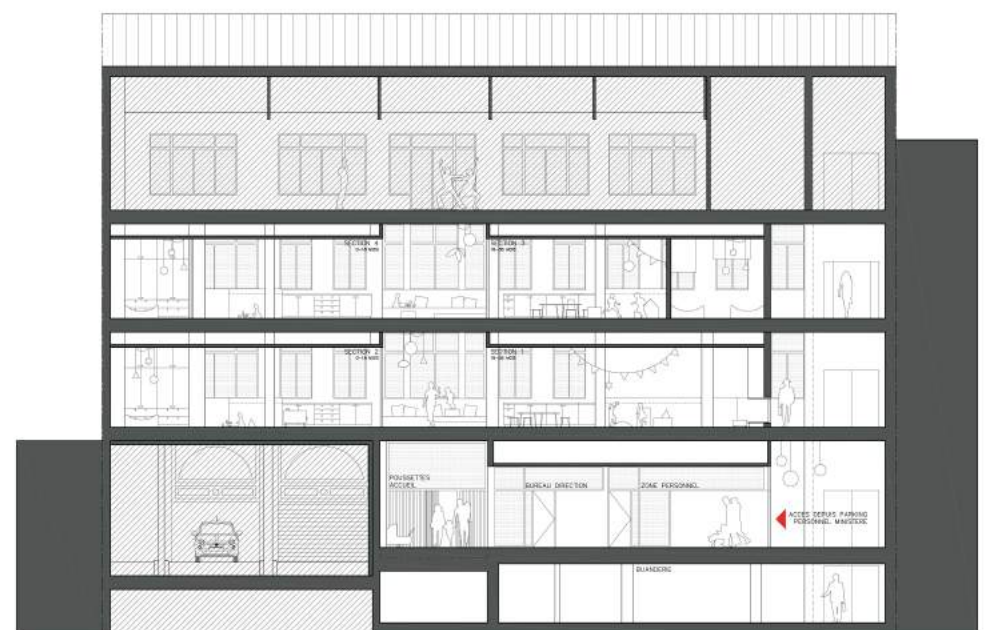

COUPE DD - échelle > 1/100