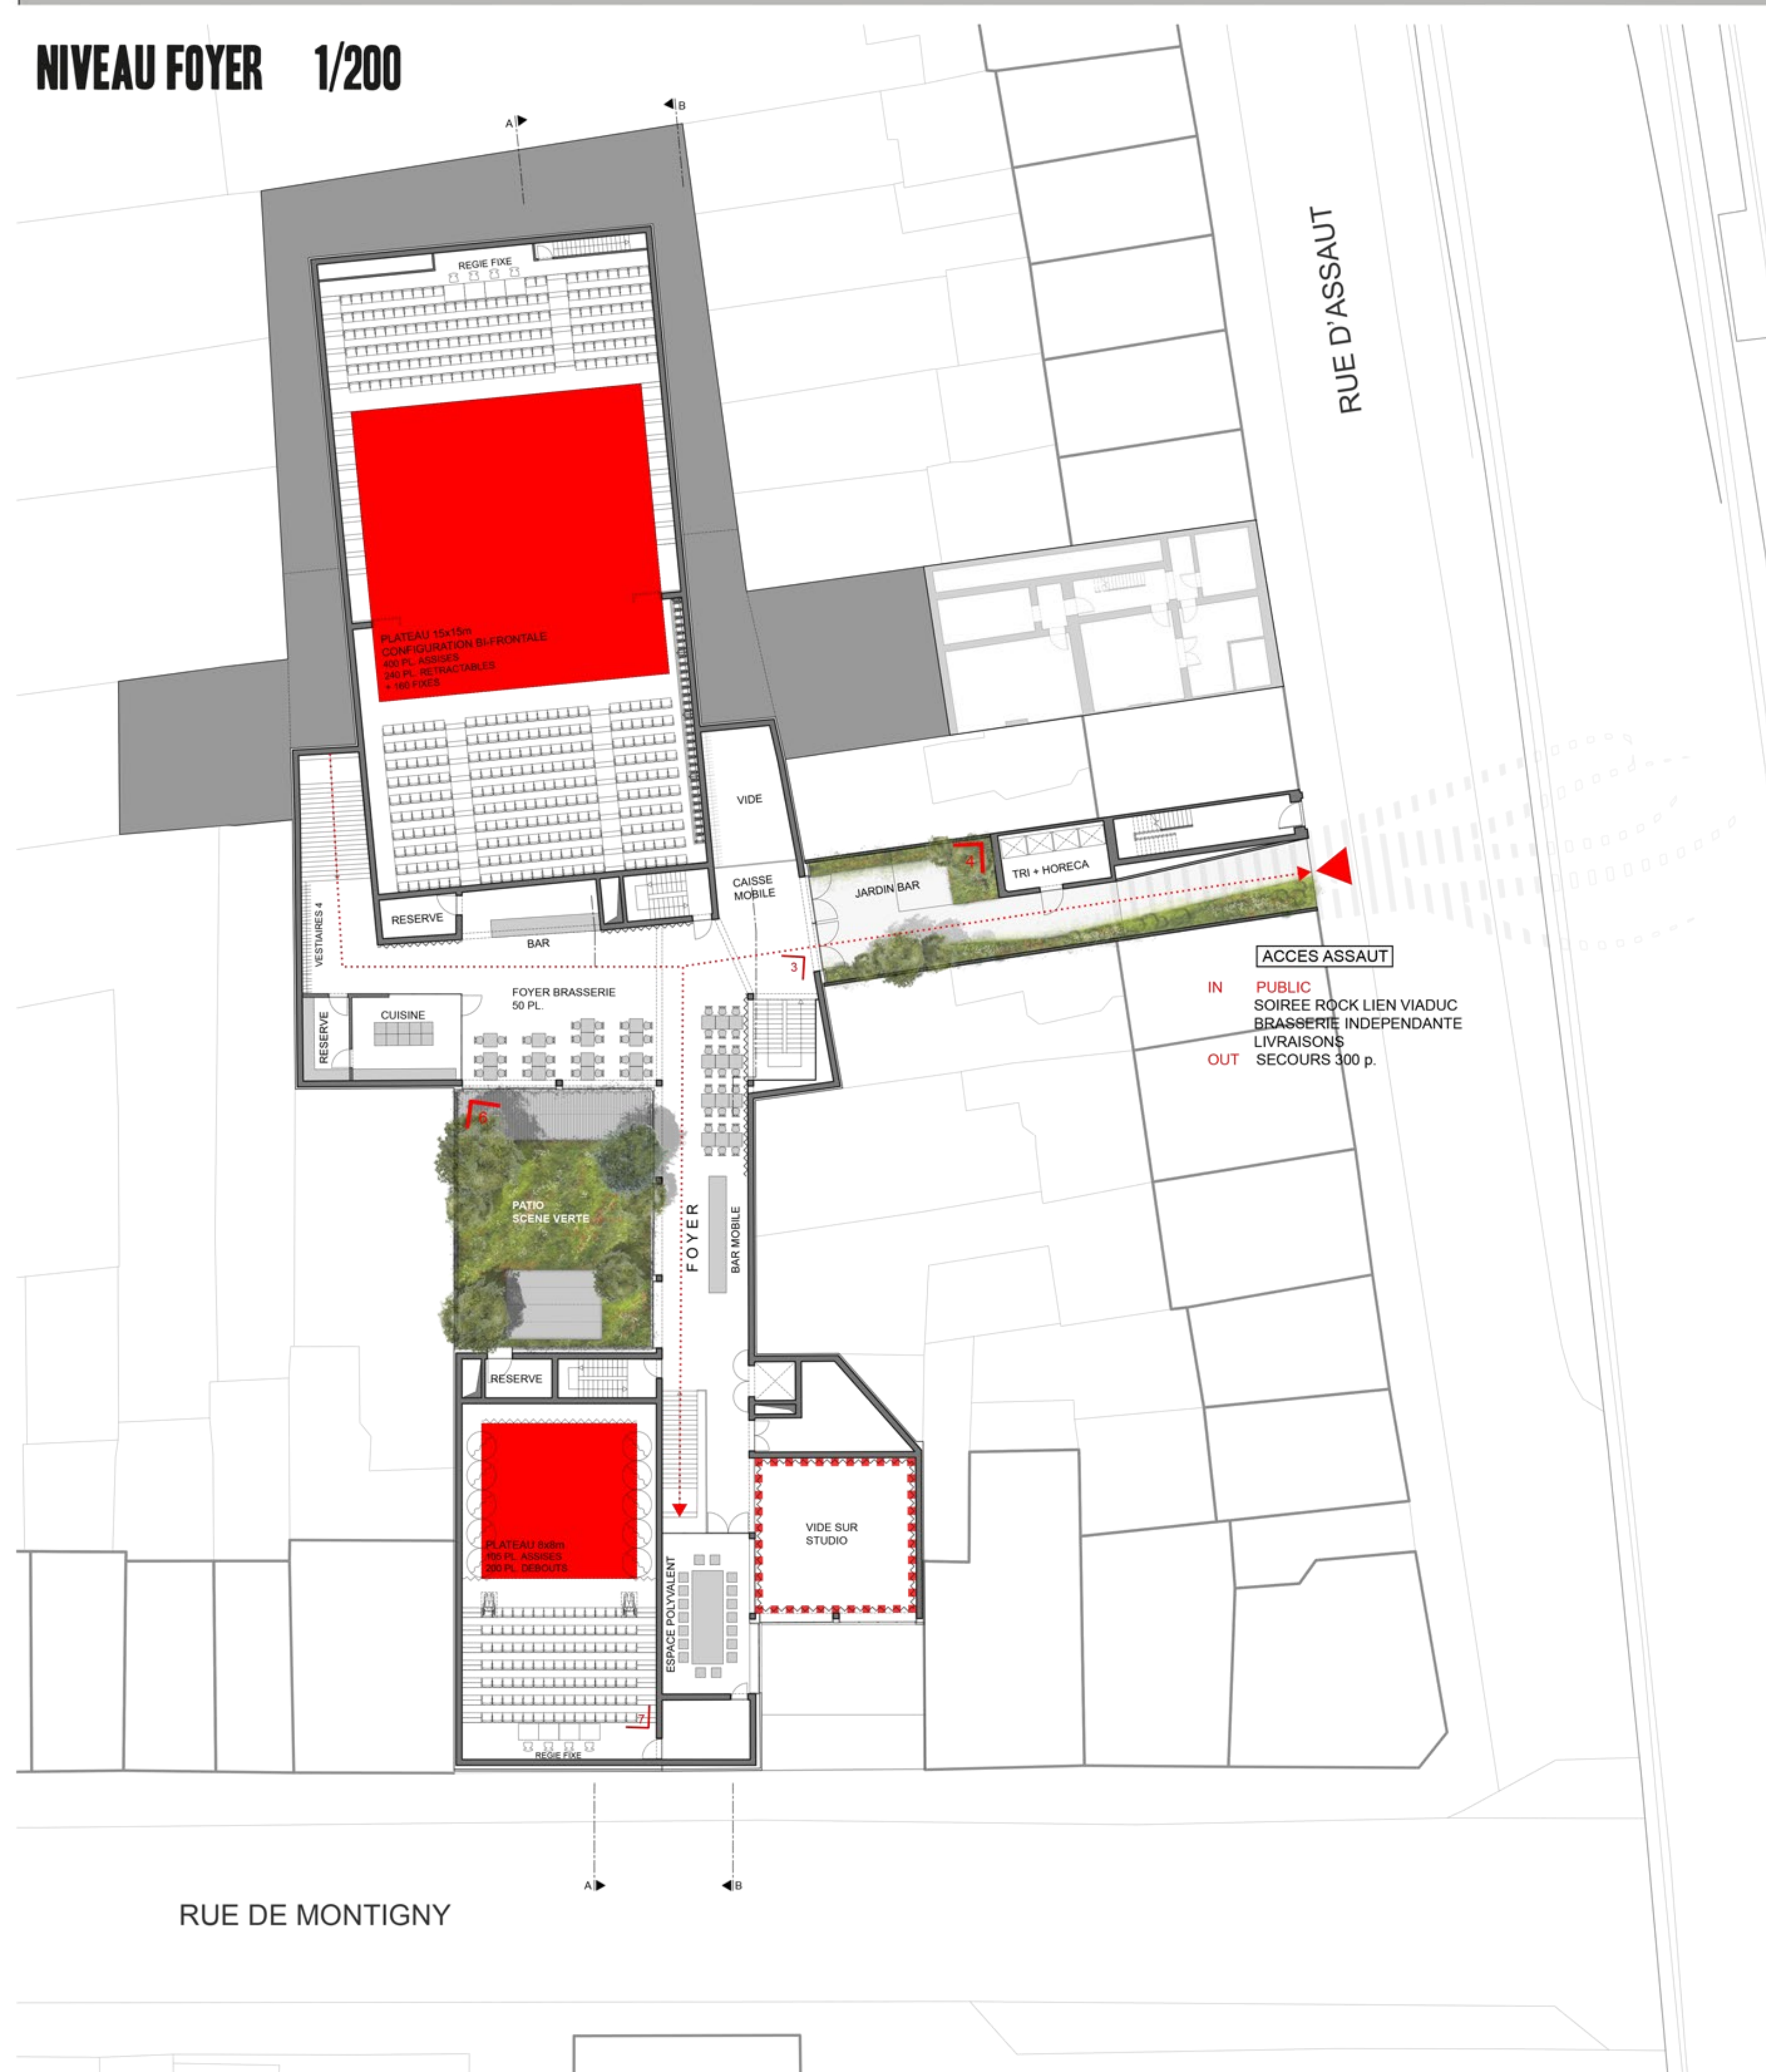

2. STUDIO

3. FOYER

COUPE BB 1/200

4. ACCES ASSAUT

NIVEAU FOYER 1/200

NIVEAU DES ARTISTES 1/200

ETAGE TYPE NIV +1 & +2
MAISON DES ARTISTES

6. PATIO PODIUM

6B. PATIO AFTER

7. PETITE SCENE