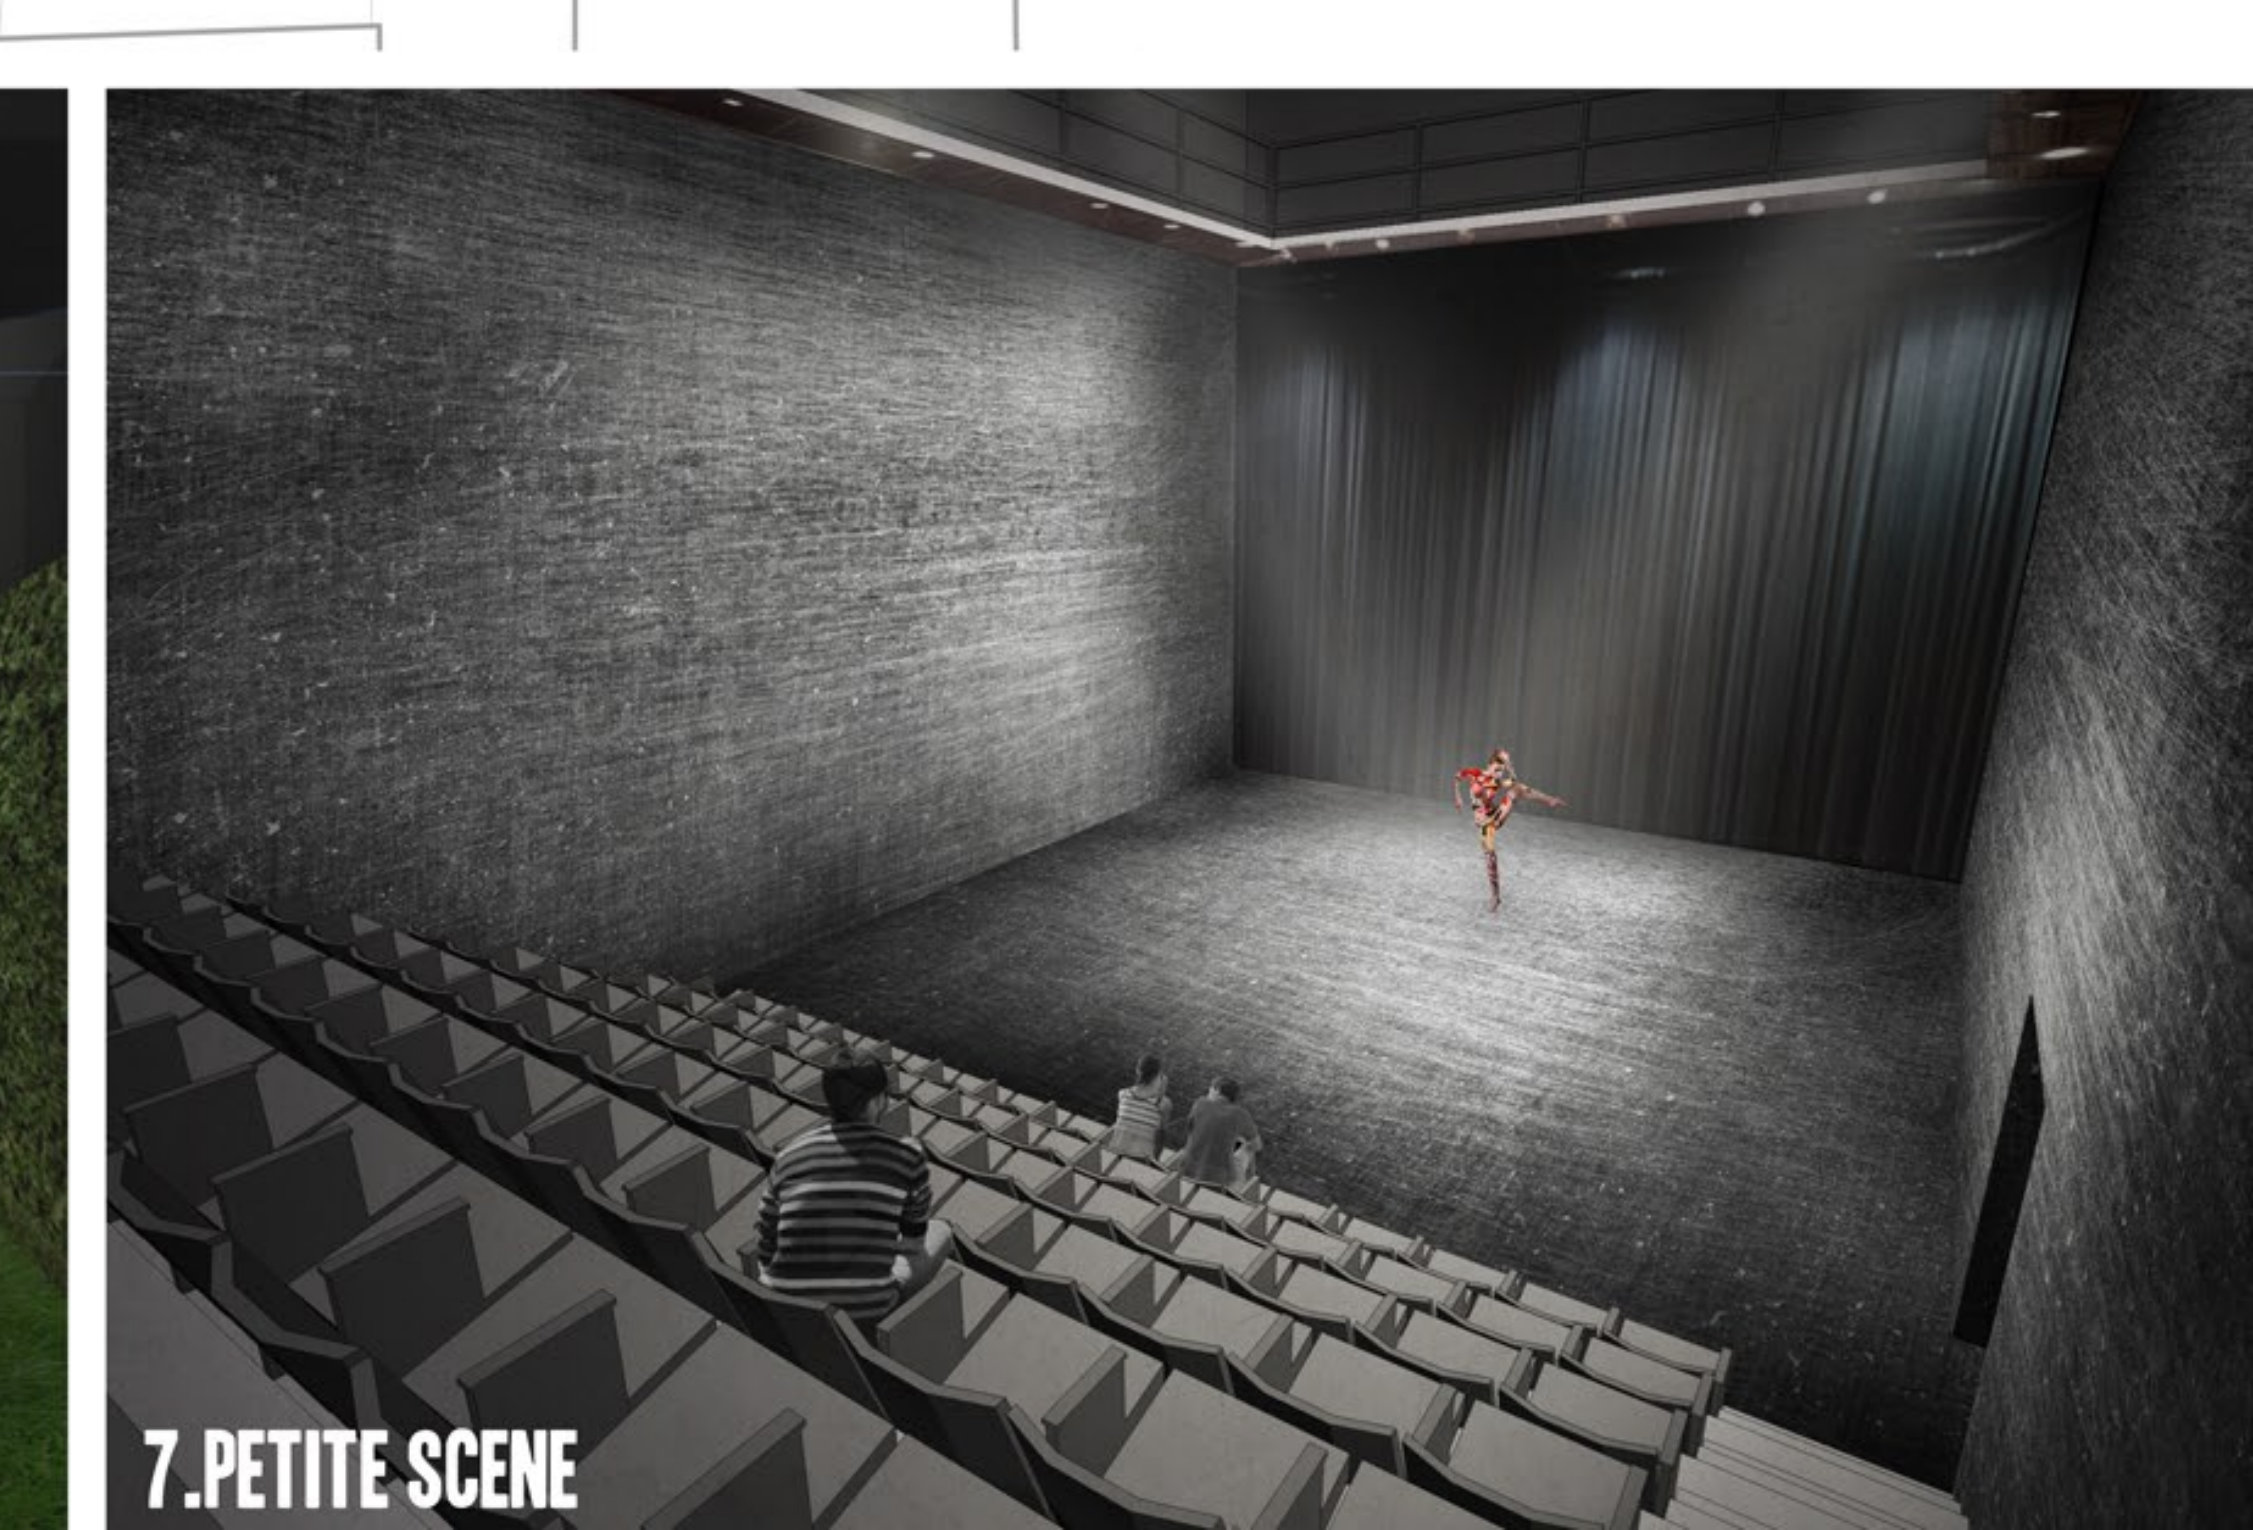

2. STUDIO

3. FOYER

COUPE BB 1/200

4. ACCES ASSAUT

NIVEAU FOYER 1/200

NIVEAU DES ARTISTES 1/200

ETAGE TYPE NIV +1 & +2
MAISON DES ARTISTES

6. PATIO PODIUM

6B. PATIO AFTER

7. PETITE SCENE