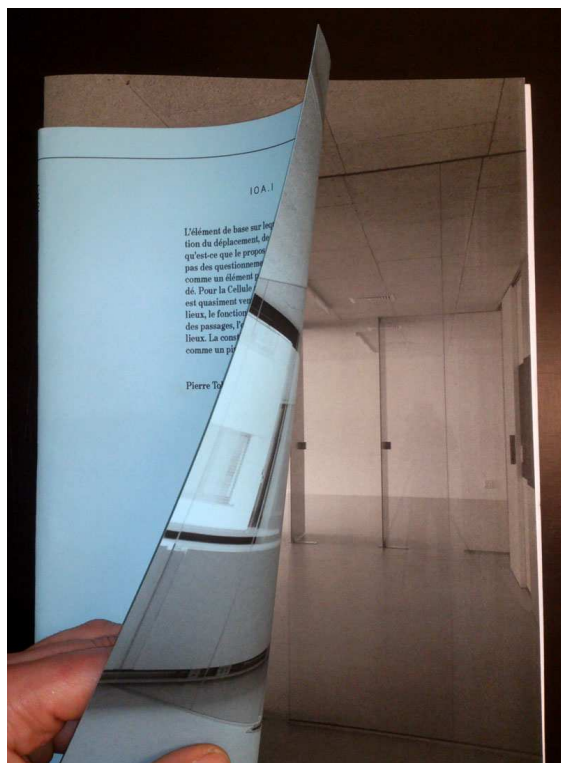

Pierre Toby. Cellule architecture.

– collection IOA, vol. 1 –

Photo : Philippe De Gobert

La **nouvelle collection IOA** (Intégration des œuvres d'art) a pour ambition d'illustrer les relations fécondes entre les plasticiens et les architectes dans le cadre de la réalisation d'un projet public. Elle entend expliciter le processus de création des œuvres et contribuer à la visibilité de la politique publique menée par la Fédération Wallonie-Bruxelles en la matière. En ce sens, elle soutient et promeut la création contemporaine.

Le 1^{er} volume est consacré à l'aménagement des bureaux de la Cellule architecture au sein du Ministère à Bruxelles, un projet d'intégration d'œuvre d'art conçu et développé par Pierre Toby.

Pour la Cellule architecture – en charge de la promotion et de la diffusion de la création architecturale en Belgique francophone et du processus d'intégration des œuvres d'art dans les bâtiments publics –, la collaboration avec l'artiste revêtait un caractère emblématique. Il s'agissait, au travers de l'aménagement d'un espace ouvert pour neuf postes de travail et d'une salle de réunion, de témoigner de l'action menée par l'équipe, et cela au départ d'une situation aux multiples contraintes.

L'artiste a agi ici de manière globale, c'est-à-dire en prenant possession de l'ensemble de l'espace y compris au niveau de la fonctionnalité et des déplacements.

Lieu de passage, de croisements et de réflexions, Pierre Toby a réussi à créer des dispositifs de transparence et d'opacité nuancées, de réflexion des lumières, jouant avec la couleur et/ou la matité, comme miroir des mouvements du ciel et des personnes, fabriquant ainsi un espace de projection spécifiquement lié à l'action de la Cellule et à ses modes de production.